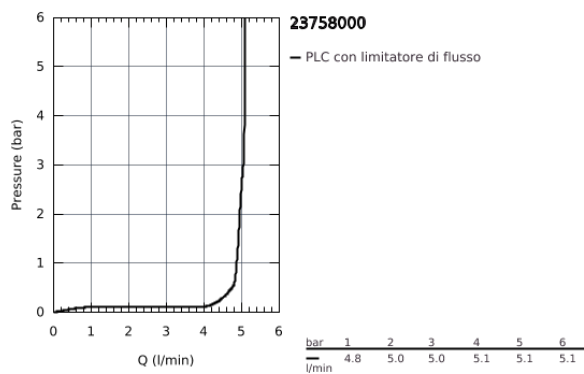

23 758 000 BAUEDGE MISCELATORE MONOCOMANDO PER LAVABO TAGLIA M

DESCRIZIONE PRODOTTO

- leva in metallo
- cartuccia a dischi ceramici GROHE Longlife da 28 mm
- mousseur con tecnologia GROHE EcoJoy (portata limitata a 5,7 l/min)
- rapido sistema di installazione
- scarico a saltarello 1 1/4"

23 758 000 **BAUEDGE MISCELATORE MONOCOMANDO
PER LAVABO
TAGLIA M**

PARTI DI RICAMBIO

- 1: Leva (Ordine n. 46697000)
 - 2: Anello di fissaggio (Ordine n. 46715000)
 - 3: Cartuccia (Ordine n. 46580000)
 - 4: Astina a saltarello (Ordine n. 46739000)
 - 5: Mousseur (Ordine n. 48159000)
 - 6: Gruppo di serraggio astina (Ordine n. 46249000)
 - 7: Piletta di scarico completa
con tappo circolare,
asta a snodo e
raccordo con viti di
bloccaggio (Ordine n. 28910000)
 - 7.1: Tappo (Ordine n. 07182000)
 - 7.2: BARRA A SFERA (Ordine n. 07052000)
 - 8: BARRA A SFERA 350MM (Ordine n. 07341000)*
 - 9: Chiave fissa di montaggio (Ordine n. 19017000)*
- * Accessori speciali