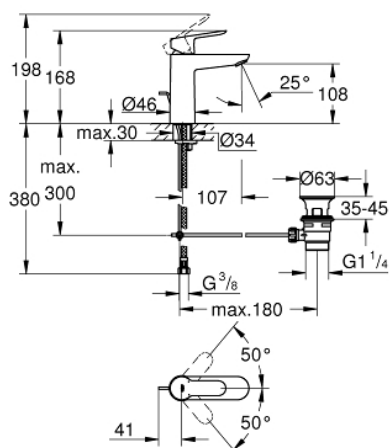

23 758 000 BAUEDGE MISCELATORE MONOCOMANDO PER LAVABO TAGLIA M

DESCRIZIONE PRODOTTO

- leva in metallo
- cartuccia a dischi ceramici GROHE Longlife da 28 mm
- mousseur con tecnologia GROHE EcoJoy (portata limitata a 5,7 l/min)
- rapido sistema di installazione
- scarico a saltarello 1 1/4"

23 758 000 **BAUEDGE MISCELATORE MONOCOMANDO
PER LAVABO
TAGLIA M**

PARTI DI RICAMBIO

- 1: Leva (Ordine n. 46697000)
 - 2: Anello di fissaggio (Ordine n. 46715000)
 - 3: Cartuccia (Ordine n. 46580000)
 - 4: Astina a saltarello (Ordine n. 46739000)
 - 5: Mousseur (Ordine n. 48159000)
 - 6: Gruppo di serraggio astina (Ordine n. 46249000)
 - 7: Piletta di scarico completa
con tappo circolare,
asta a snodo e
raccordo con viti di
bloccaggio (Ordine n. 28910000)
 - 7.1: Tappo (Ordine n. 07182000)
 - 7.2: BARRA A SFERA (Ordine n. 07052000)
 - 8: BARRA A SFERA 350MM (Ordine n. 07341000)*
 - 9: Chiave fissa di montaggio (Ordine n. 19017000)*
- * Accessori speciali