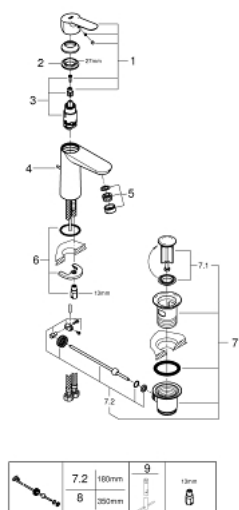

23 758 000 BAUEDGE MISCELATORE MONOCOMANDO PER LAVABO TAGLIA M

DESCRIZIONE PRODOTTO

- leva in metallo
- cartuccia a dischi ceramici GROHE Longlife da 28 mm
- mousseur con tecnologia GROHE EcoJoy (portata limitata a 5,7 l/min)
- rapido sistema di installazione
- scarico a saltarello 1 1/4"

23 758 000 **BAUEDGE MISCELATORE MONOCOMANDO
PER LAVABO
TAGLIA M**

PARTI DI RICAMBIO

- 1: Leva (Ordine n. 46697000)
 - 2: Anello di fissaggio (Ordine n. 46715000)
 - 3: Cartuccia (Ordine n. 46580000)
 - 4: Astina a saltarello (Ordine n. 46739000)
 - 5: Mousseur (Ordine n. 48159000)
 - 6: Gruppo di serraggio astina (Ordine n. 46249000)
 - 7: Piletta di scarico completa
con tappo circolare,
asta a snodo e
raccordo con viti di
bloccaggio (Ordine n. 28910000)
 - 7.1: Tappo (Ordine n. 07182000)
 - 7.2: BARRA A SFERA (Ordine n. 07052000)
 - 8: BARRA A SFERA 350MM (Ordine n. 07341000)*
 - 9: Chiave fissa di montaggio (Ordine n. 19017000)*
- * Accessori speciali